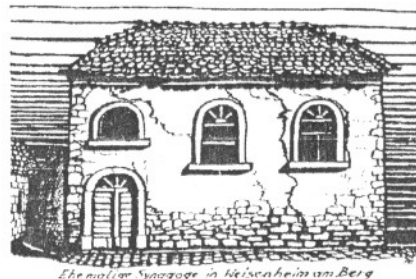

**Förderkreis
zur Erhaltung und Restaurierung
der ehemaligen Synagoge
Weisenheim am Berg e. V.**

Ehemalige Synagoge in Weisenheim am Berg

Jahresprogramm 1998

14. / 15. Februar		Gitarrenfestival	
14. Februar	18 Uhr 20 Uhr	Konzerte	Oscar Ferreira und Martin Müller Brasilianische Gitarrenmusik
15. Februar	11 Uhr	Konzert	Clemer Andreotti (Gitarre) Grenzgang
	18 Uhr	Konzert	Andrzej Mokry (Gitarre) Bach Tansman u. a.
10. Mai	17 Uhr	Lesung	Otmar Fischer Eigene Gedichte und Geschichten zum Teil auch in pfälzischer Mundart
16. / 17. Mai 21. / 23. / 24. Mai		Ausstellung	Ilse Buchert-Nesbitt Holzschnitte
13. / 14. Juni 20. / 21. Juni		Ausstellung	Anne Sibylle Liesegang Patchwork-Bilder
27. Juni	18 Uhr	Konzert	Blue Eyes (Jürgen und Elli Menge) Chansons
22. / 23. August		Ausstellung	Hobbygruppe Weisenheim am Berg zur Kerwe
13. September	11 Uhr 15 Uhr 18 Uhr	Führungen Kabarett und Lesung	zum Tag des Offenen Denkmals Prof. Dr. Hans-Peter Schwöbel liest aus dem Buch „Mannem, wann ich dein gedenk“
19. / 20. Sept. 26. / 27. Sept.		Ausstellung	Paul Jakob Wandarbeiten <i>Ausgefüllt! ?</i>
1. November	18 Uhr	Konzert	Angelika Jacob (Harfe) Harfenklänge durch die Jahrhunderte
8. November	17 Uhr	Ausstellung	Rita Rössler-Buckel und Franz-Georg Rössler Durchkreuzte Wege Zum Jahrestag der Reichspogromnacht führt F.- G. Rössler mit Musik zu Gedichten von Rose Ausländer durch die Ausstellung
21. / 22. Nov. 28. / 29. Nov.		Ausstellung	Rainer Negrelli Neue Arbeiten